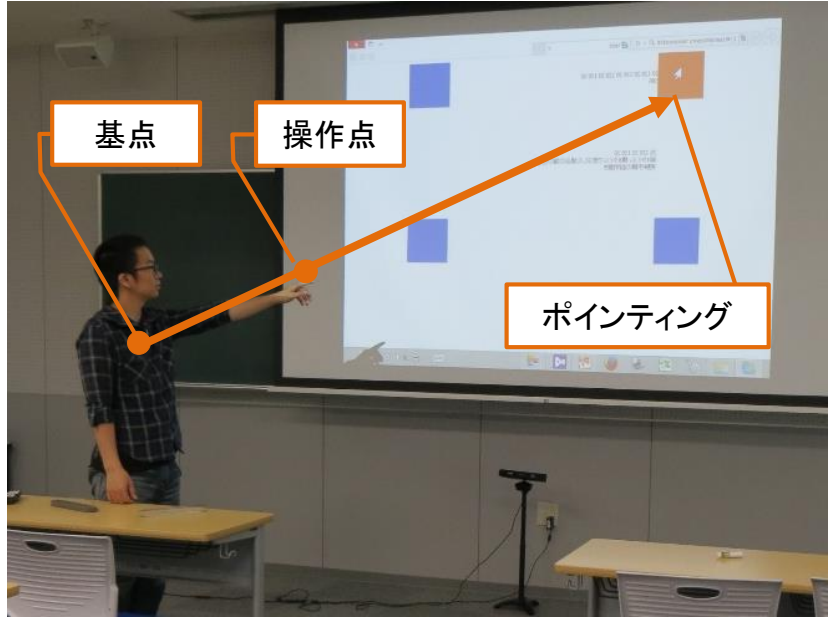

# Remote Touch Pointing

福山大学

プレゼンテーションのための  
直観的ポインティングシステムの提案と評価

## Remote Touch Pointing

手をかざした方向  
(基点と操作点の延長線上)を  
直観的にポインティング

基点: ShoulderCenter  
操作点: Hand

問題点:  
基点と操作点が重なる場合に  
ポインティング位置がぶれる

## ポインティングデバイスの比較

視認性(ポインティング位置が見やすいか)

レーザー  
ポインタ

指示棒

Remote Touch  
Pointing

マウス

直観性(直観的にわかりやすいか)

マウス